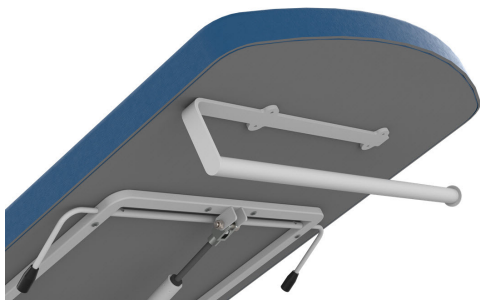

Date de création 21.09.2024, Sous réserve de modifications sans préavis

Cliquez ici

Vers le magasin

SUPPORTO PER ROTOLO DI CARTA

No. d'article: H06-501

DONNÉES TECHNIQUES

largeur du papier
59 cm

larghezza carta
59 cm

PRIX

Sur demande

Tous les prix sont nets, plus la TVA et la livraison

Valable le 21.09.2024, Sous réserve de modifications et d'erreurs

DESCRIPTION DU PRODUIT

Il nostro porta rotoli di carta garantisce un accesso facile e veloce ai rotoli di carta fresca. Grazie alla semplicità di montaggio e di utilizzo, il nostro porta rotolo di carta è un'aggiunta pratica a qualsiasi lettino per pazienti. È facile da montare e sufficientemente robusto da resistere alle esigenze dell'uso clinico quotidiano.

SPÉCIFICATIONS

- **materiale**
  acciaio verniciato a polvere
- **montaggio**
  lato testa
- **SWISS MADE**
  un prodotto svizzero realizzato da HESS
- **colore**
  RAL 9016 Bianco traffico